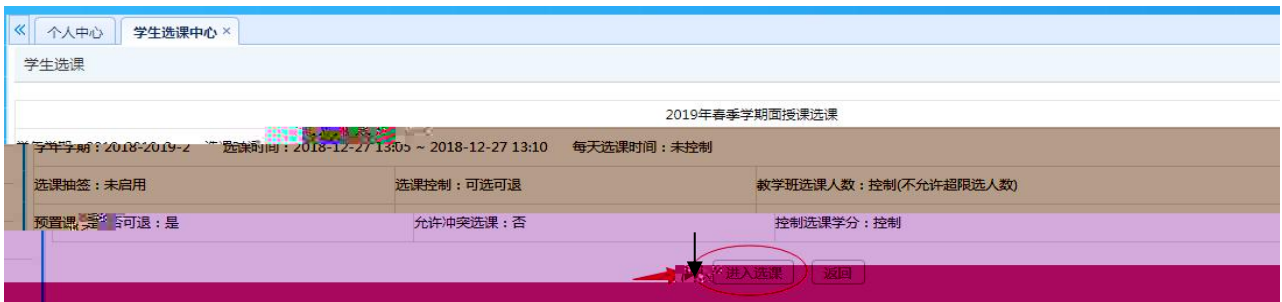

选课学分情况

公选课选课

本学期选课学分/门数要求及已选情况							
	最高总学分	专业内跨年级选课(控制)		跨专业选课(控制)		校公共选修课选课(控制)	
		学分	门数	学分	门数	学分	门数
设置(控制)要求	不控制	不控制	不控制	不控制	不控制	2	1
已选统计	20.0	0.0	0	0.0	0	0.0	0